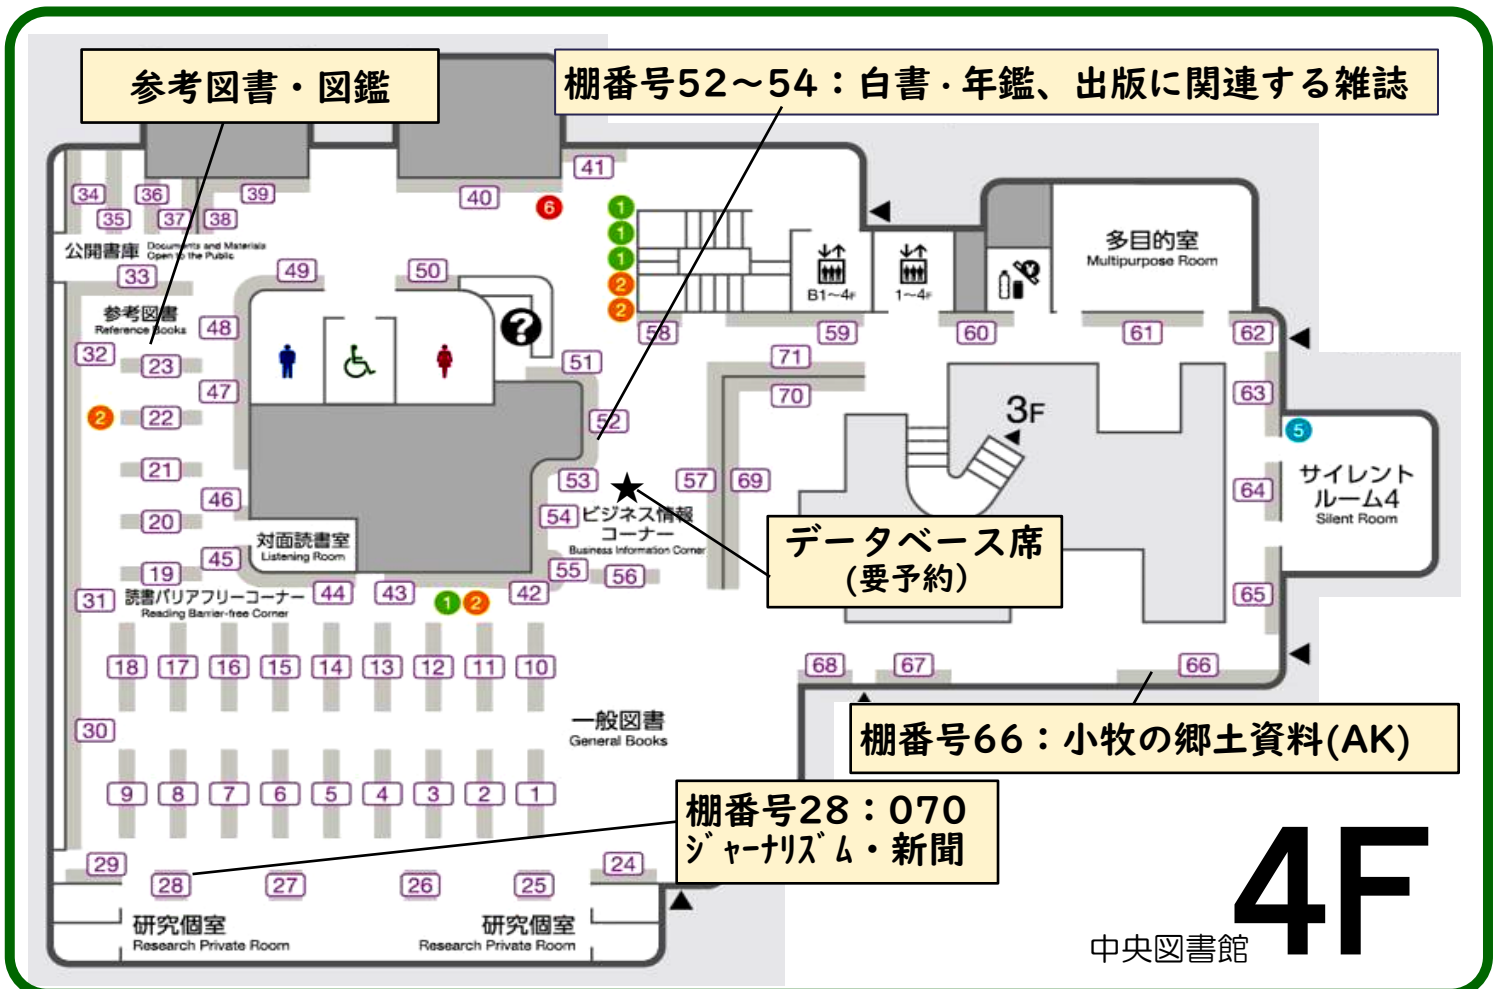

4 インターネットで探す

新聞や地方ニュースを調べられるWebサイトをご紹介します。

※最終アクセス日：2024年1月16日

サイト名とURL

国立国会図書館リサーチ・ナビ <https://rnavi.ndl.go.jp/>

国立国会図書館による調べ方を調べるためのサイトです。令和6年1月にリニューアルされ、さらに使いやすくなりました。「新聞 調べる」のキーワード入力だけで「新聞小説を調べる」「新聞広告を調べる」「地方の新聞を調べる」「新聞社の社史を調べる（日本）」「海外の新聞を調べる」ほかさまざまな新聞の調べ方が調べられます。

47NEWS（よんななニュース） <https://www.47news.jp/>

全国52新聞社と共同通信のコンテンツを束ねた総合ニュースサイトです。都道府県別のニュース・速報が調べられます。

各新聞社ホームページ

各新聞社で発行されているデジタル新聞を読むことができます。無料で読めるものが多いですが、会員登録が必要なもの、公開期間に限りがあるものもあります。

一般社団法人 日本新聞協会 <https://www.pressnet.or.jp/>

全国の新聞社・通信社・放送局で構成されたさまざまな活動を行う機関です。全国の新聞協会加盟紙の連載を紹介するコーナーもあります。

中央図書館 **4F**